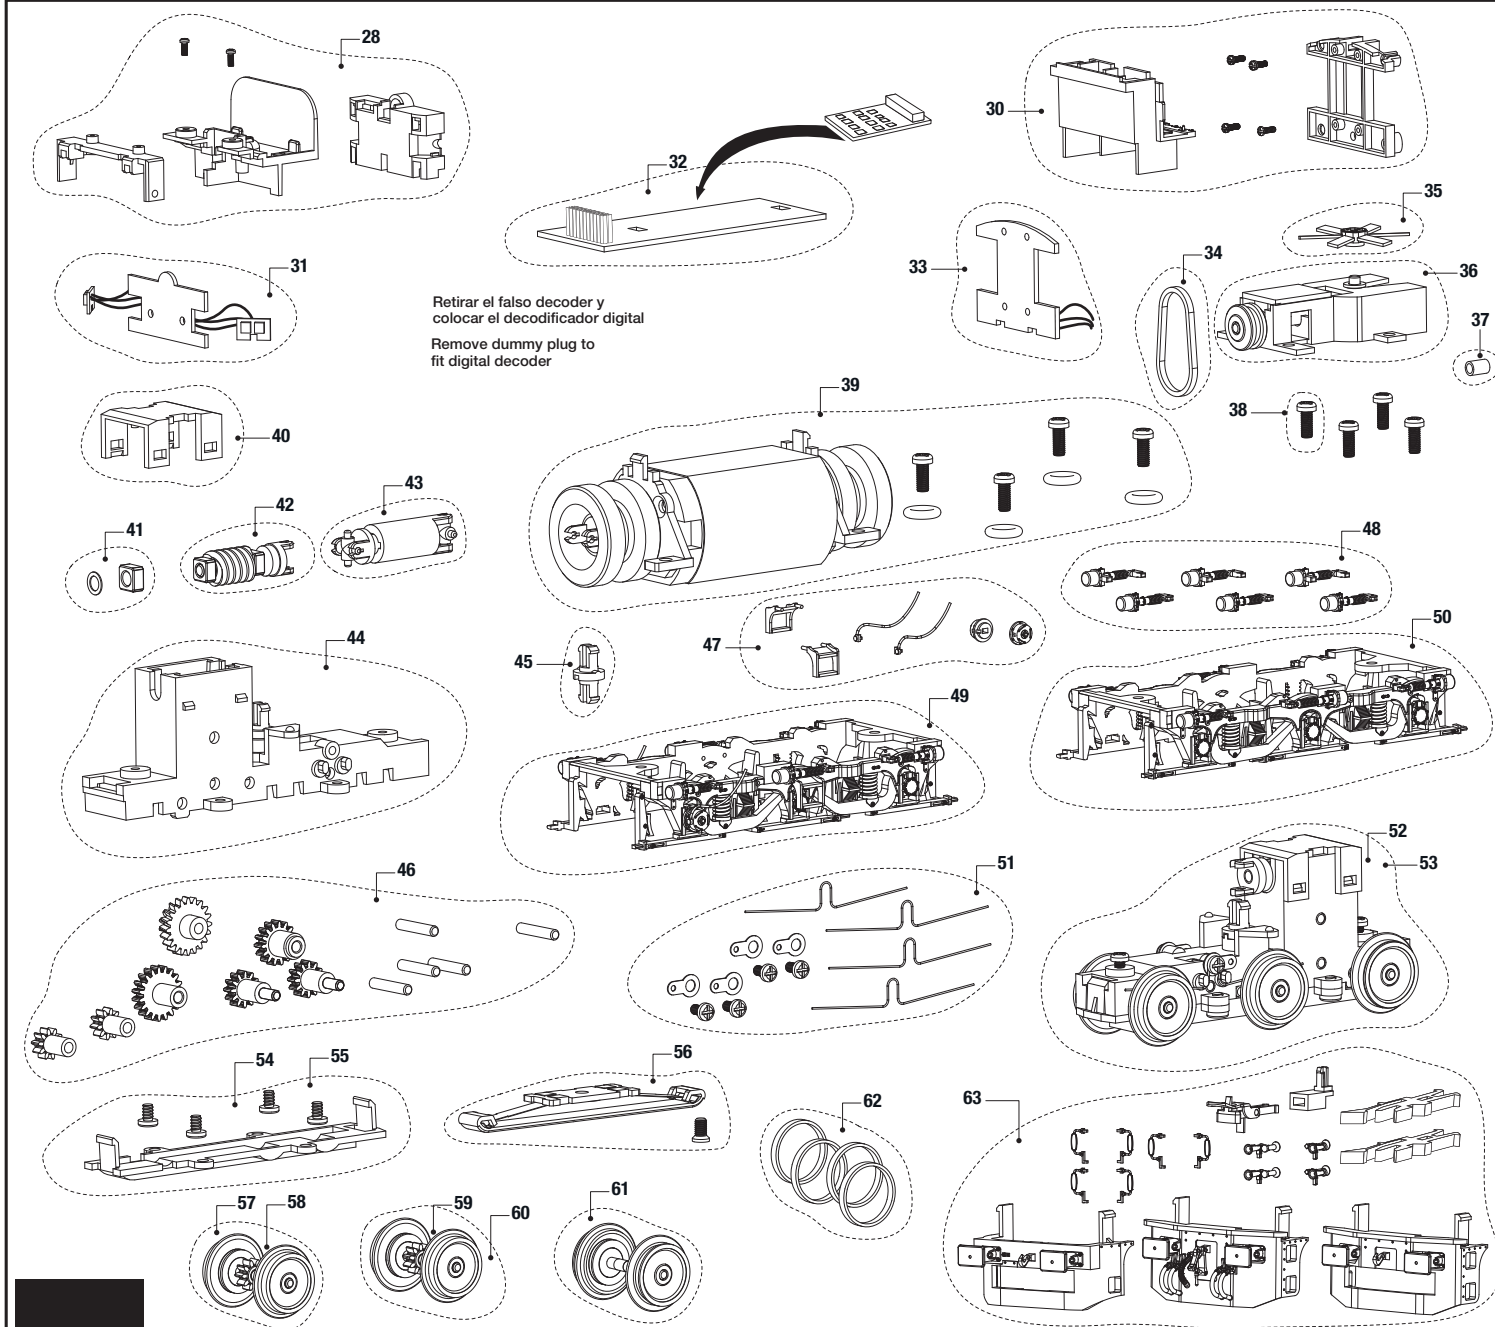

### LISTA DE RECAMBIOS / LIST OF SPARES

Número Number	Descripción Description	Ref. repuesto Spare part ref.
34	Correa del ventilador Fan belt	ER24082
35	Ventilador Fan	ER24078A
36	Ventilador con motor Fan with motor	ER24079
37	Contacto movimiento ventilador Contact rubber fan	ER24083
38	Tornillo soporte ventilador Screw fan support	ER24080
39	Motor Motor pack	ER2413/39
40	Tapa sinfín Worm-gear cover	ER24096
41	Set cojinete Bush set	ER24095
42	Sinfín Worm-gear	ER24094
43	Cardán Cardan	ER24093
44	Caja de engranajes Gears Box	ER24098A
45	Bulón bogie Bogie pin	ER24097
46	Set de engranajes Gears set	ER2413/46
47	Tacómetros + peldaños Tachometers and steps	ER2413/47
48	Pistón corto Short plunger	ER2413/48
49	Cobertura bogie frontal Front bogie cover	ER24090A
50	Cobertura bogie trasero Back bogie cover	ER24089A
51	Contacto rueda con tornillo Wheel current pick-up with screw	ER2413/51
52	Bogie completo DC DC complete bogie	ER24099A
53	Bogie completo AC AC complete bogie	ER24100A
54	Base bogie + Tornillos DC bogie base + screws	ER2413/54
55	Base bogie para patín AC Bogie base for AC pick-up shoe	ER2413/55
56	Patín AC AC pick-up shoe	ER0100
57	Ruedas engranaje y aro DC DC Geared wheels with ring	ER24114
58	Ruedas engranaje y aro AC AC Geared wheels with ring	ER24115
59	Ruedas engranaje sin aro DC DC Geared wheels without ring	ER24116
60	Ruedas engranaje sin aro AC AC Geared wheels without ring	ER24117
61	Ruedas sin engranaje AC AC Wheels without gear	ER24118
62	Aros de adherencia Rubber tyres	ER2413/62
63	Bolsa de accesorios Poly bag	ER2413/63